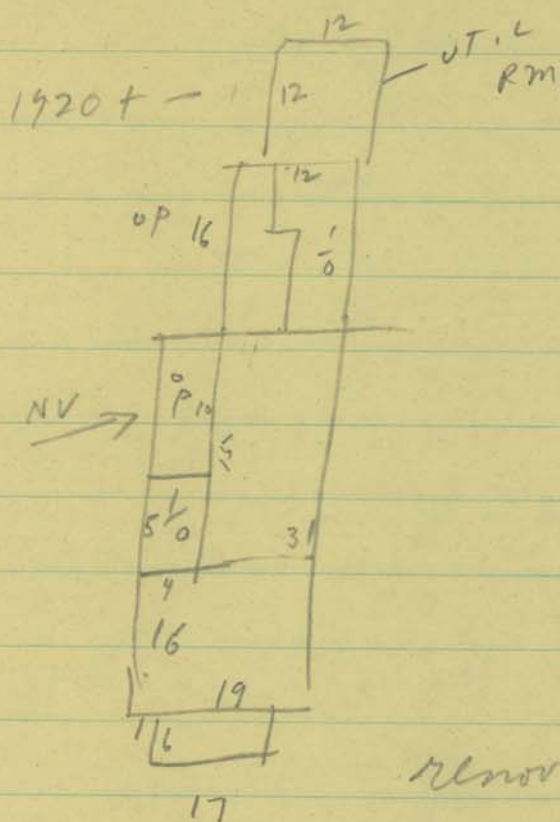

Maguire House  
272-13

5m.  
white fr. w/ alum sid.

Allice Jane Maguire  
306 Commerce St.

lot 56

DB 730 p. 660  
.0620 A

atn. 1978

T+ gravel roof. (metal)

9 Rm. 4 BR.

alum sid.

stone f.  
pine fl.

renov.

Shanklin DB 170 p 414

1958 Fr. Kirby DB 205-453

1970 Vernon Dawson

then Kenny

approx. 1974? DB 730 p. 660.